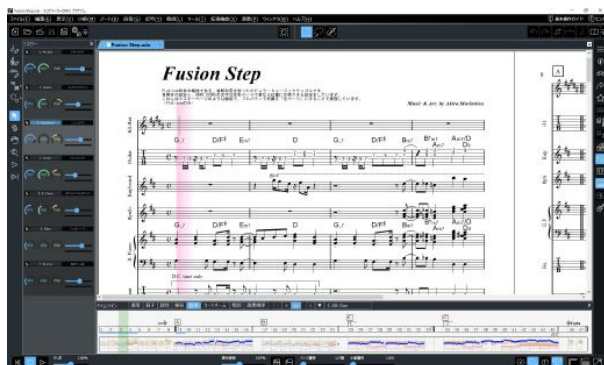

岩下 哲也

スコアメーカーコース

体験レッスンは
こちらから→

本格的な楽譜の作成&編集機能を備えた 「スコアメーカー」を実践的に学ぶコースです。

世界最高レベルの楽譜認識機能と、本格的な楽譜作成編集機能を搭載したスコアメーカーのレッスンです。長年にわたり蓄積してきた実績やノウハウを詰め込んだそれぞれの機能は、楽譜作成に留まりません。インストールから使用方法までニーズに合わせたレッスンを展開します。なお、本コースは河合楽器公認コースです。

岩下 哲也 (いわしたてつや) [プロフィール]

東京藝大作曲科卒。同校講師として30年弱の勤務を終了。学生時代から多くの場..... オーディオ店・ライブハウス・芝居小屋・録音スタジオ・映画制作会社・音響設計事務所などでの経験を積み、半田付けから録音録画、PA、照明、演奏、写譜など「現場で何かと役に立つおっさん」として60代後半に突入。2018年、現在洗足学園音楽大学、日本電子専門学校、Rolandで講座を持つ。PCソフトの翻訳や解説本など10冊ほどの著書。PercussionGroup72メンバーとして収録や演奏参加の他、個人受けのステージ仕事がある。秋葉原電気街を徘徊し、自前機材も多数、ケーブル類の殆どは自作。最近のステージでは電子関連のものが増え、何かと工夫することが面白いと感じている。第二級陸上特殊無線技士。

“スコアメーカー”はKAWAI（株式会社河合楽器製作所）の登録商標です。

※教材費は別途必要となる場合がございます。

※体験レッスン/(30分)無料

コース	形態	対象	日程/時間	月謝(税込)	入会金(税込)
スコアメーカーコース	個人	初心者～ 上級者	毎週 土曜 30分(年間42回) 隔週 土曜 60分(年間21回)	18,700円	11,000円

※月謝の中に施設費(4,400円/税込)が含まれております。

トート音楽院 渋谷

〒150-0002 東京都渋谷区渋谷2-22-8名取ビル8階

TEL:03-3407-4100

URL:www.thoth.co.jp

mail:info@thoth.co.jp

《アクセス》

JR、東急、東京メトロ
「渋谷駅」より徒歩3分

《営業時間》

[月]12:30~21:00
[火~金]10:00~21:00
[土・日]10:00~19:00
※祝祭日休校