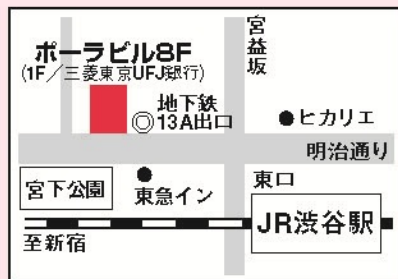

<ご予約・お問合せ>

トート音楽院 渋谷 03-3407-4100

info@thoth.co.jp

〒151-0002 東京都渋谷区渋谷1-15-21 ポーラ渋谷ビル 8F

■営業時間 【月～金】 10:00～21:30
 【土・日】 10:00～19:00

■休業日 祝祭日

JR・東急 渋谷駅東口より徒歩3分
 東京メトロ 渋谷駅13a出口より徒歩1分

北新地駅・西梅田駅から徒歩1分 大阪駅・梅田駅からも地下で直結
 雨に濡れずにお越しいただけます
 グランドピアノも設置 練習から発表会まで多目的にご利用いただけます